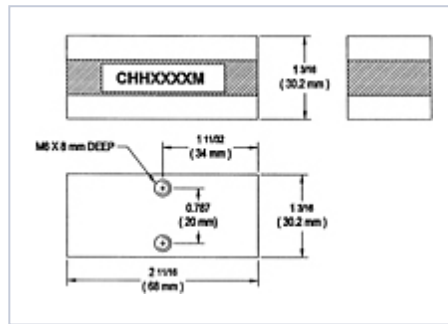

1

Part Number	CAP	V _{MAX} (RMS)	f _L	S _{MAX}	f _H	I _{MAX} (RMS)	f _{MAX}
<u>CHH6010M</u>	0.1 μF	700 V	519 kHz	160 kV·A	621 kHz	250 A	1000 kHz
<u>CHH5017M</u>	0.17 μF	700 V	305 kHz	160 kV·A	365 kHz	250 A	1000 kHz
<u>CHH6033M</u>	0.33 μF	700 V	157 kHz	160 kV·A	228 kHz	275 A	800 kHz
<u>CHH6066M</u>	0.66 μF	600 V	107 kHz	160 kV·A	135 kHz	300 A	800 kHz
<u>CHH6120M</u>	1.2 μF	500 V	85 kHz	160 kV·A	87 kHz	325 A	800 kHz
<u>CHH6250M</u>	2.5 μF	400 V	64 kHz	160 kV·A	64 kHz	400 A	800 kHz
<u>CHH CUSTOM</u>	0.01 to 0.33 μF	N/A	N/A	N/A	N/A	N/A	N/A